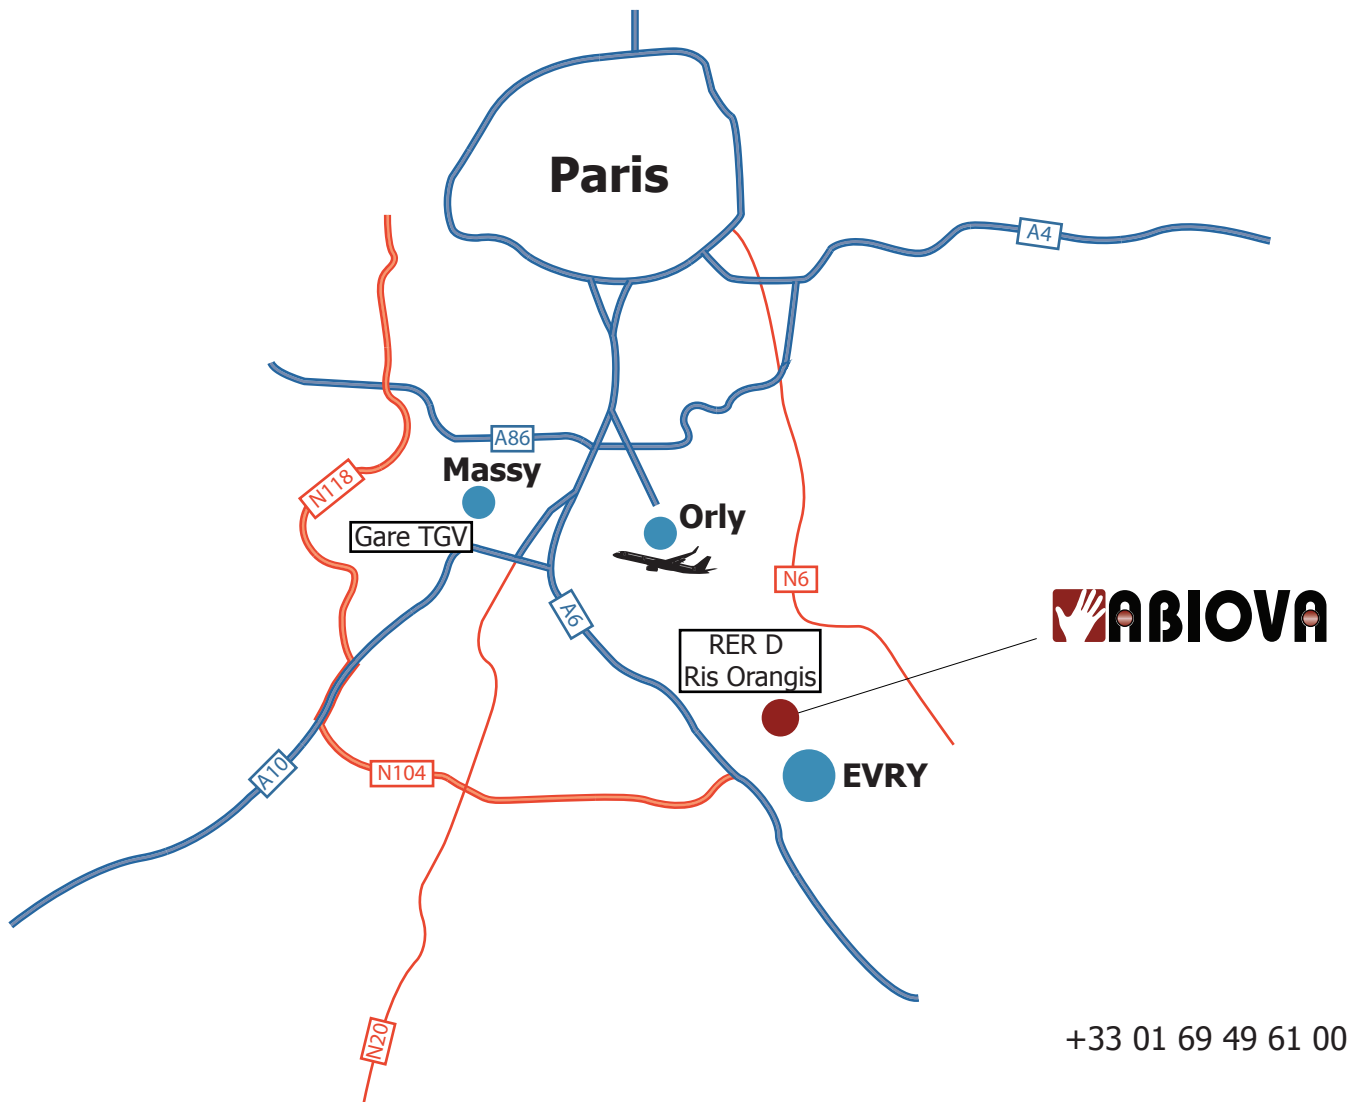

# Plan d'accès

10, quai de la Borde  
Bâtiment C1  
91130 Ris-Orangis  
+33 01 69 49 61 00

Coordonnées GPS :  
48.657  
2.420

N 48° 39' 26.226" E 2° 25'  
13.044"