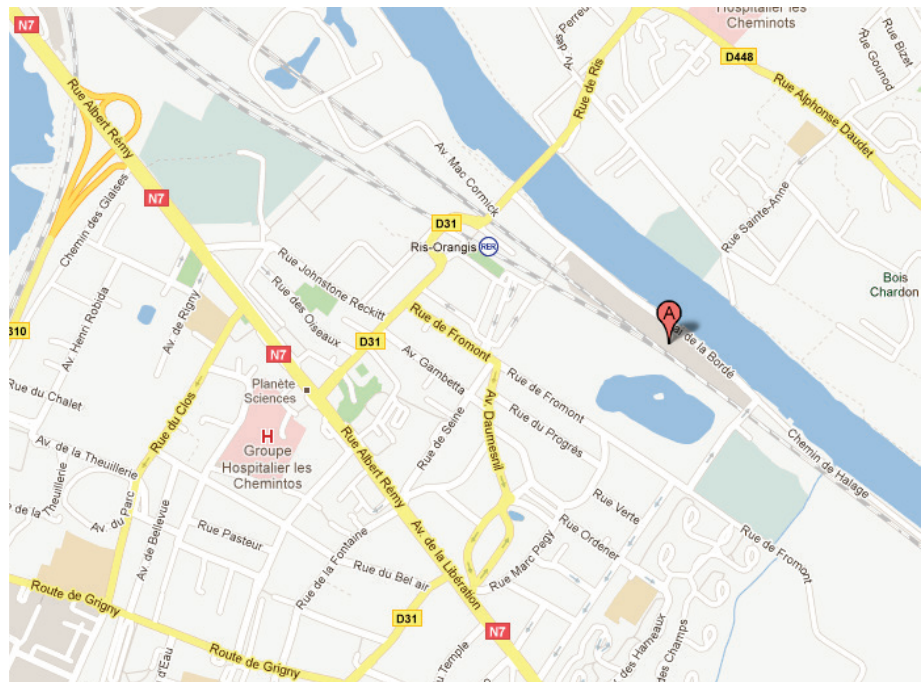

# Plan d'accès

10, quai de la Borde  
Bâtiment C1  
91130 Ris-Orangis  
+33 01 69 49 61 00

Coordonnées GPS :  
48.657  
2.420

N 48° 39' 26.226" E 2° 25'  
13.044"